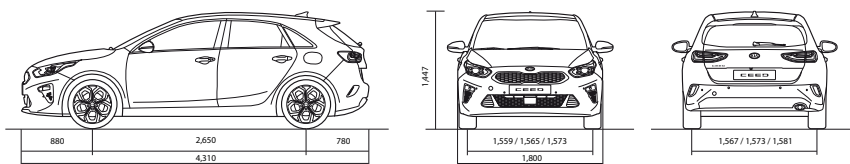

Mått (mm)

Benutrymme (fram)	1,073
Benutrymme (bak)	883
Takhöjd (fram)	987
Takhöjd (bak)	968
Axelbredd (fram)	1,428
Axelbredd (bak)	1,406

Dimensioner (mm)

Fälgar