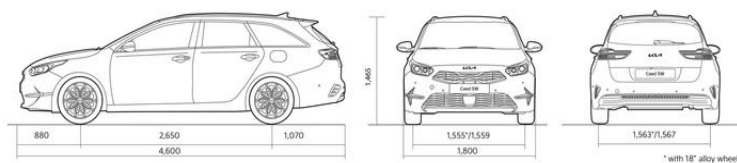

● = Standardutrustning - = Ej tillgängligt

Teknisk specifikation

MOTOR VÄXELLÅDA

1.5 T-GDi 6 vxl. DCT

MOTOR	Antal cylindrar	4
	Cylindervolym (cm ³)	1482
	Motoreffekt hk (kW) vid varv/min	140 (103)/5500
	Max vridmoment vid varv/min (Nm)	253/1500-3000
	Bränsle	Bensin
VOLYMER	Bränsletank (l):	50
BRÄNSLE- FÖRBRUKNING	Blandad körning (l/100 km) (WLTP)	5,9
	Koldioxidutsläpp, CO ₂ (g/km) (WLTP)	133
PRESTANDA	0-100 km/h (sek)	9,9
	Toppfart (km/h)	197
STYRNING	Typ / Vändcirkel	Elektrisk servostyrning / 10,4 m
HJUL	Däckdimension	205/55R16
	Fälg	6.5Jx16
BROMSSYSTEM		Låsning fria bromsar (ABS)
	Bromsar fram	Ventilerade skivor
	Bromsar bak	Skivor
	Parkeringsbroms	Verkar på bakhjulen
DIMENSIONER (mm)	Längd / Bredd / Höjd / Markfrigång	4605 / 1800 / 1465 / 140
BAGAGEUTRYMME	Baksäte uppfällt / nedfällt (liter)	625 / 1694
VIKTER (kg)	Totalvikt	1880
	Tjänstevikt	1449
	Max släpvagnsvikt (Bromsad/ Obromsad)	1210/610
	Max taklast	80
MILJÖKLASS		Euro 6e
FORDONSSKATT (kr)	år 1-3/ från år 4	6 766 / 844

Mått (mm)

Benutrymme (fram)	1,073
Benutrymme (bak)	883
Takhöjd (fram)	994
Takhöjd (bak)	986
Axelbredd (fram)	1,428
Axelbredd (bak)	1,406

Dimensioner (mm)

Fälgar

16"
aluminiumfälg
(Action & Advance)

Interiör