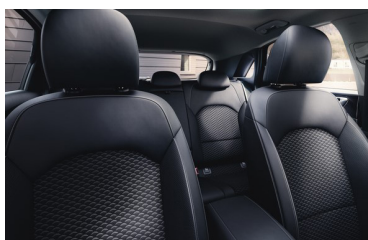

Svart interiör med svart artificiell
delläderklädsel.
(Advance)

Exteriörfärger

Kia Sweden AB
Kanalvägen 10A
194 61 Upplands Väsby
Sverige
Tfn: 08 - 400 443 00
www.kia.com

Kia Sweden AB förbehåller sig rätten att utan föregående meddelande ändra tekniska specifikationer, färger och utrustning. Alla rimliga ansträngningar har gjorts för att innehållet i detta produktblad skall vara uppdaterat och korrekt vid trycktilfället. Kontakta en lokal Kia-återförsäljare för löpande information. För eventuella tryckfel ansvarar inte. Vissa bilar på bild kan ha utrustning som inte finns att tillgå på den svenska marknaden.